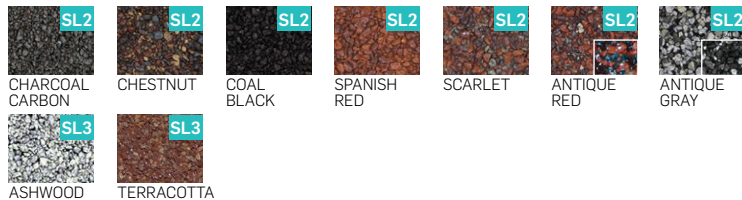

GERARD KLASIK

GERARD BIBER

GERARD KANADSKA ŠINDRA

GERARD LIČKA ŠINDRA

GERARD JADRAN

GERARD BIBER DIJAMANT

SL1 STANDARNE BOJE

SL2 BOJE S DUŽIM ROKOM ISPORUKE