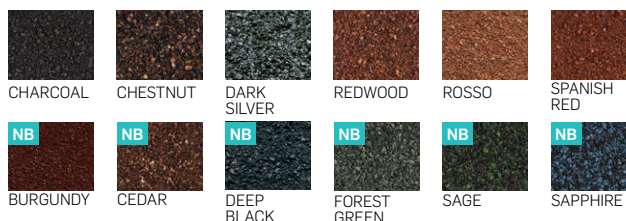

PALETA BOJA

Boje u stvarnosti mogu odstupati od boja u katalogu zbog procesa štampanja.
Prije kupnje provjerite stvarne boje crijeva.

NB Nestandardne boje
Minimalna naručena količina je 1000 komada.

Dio skupine: