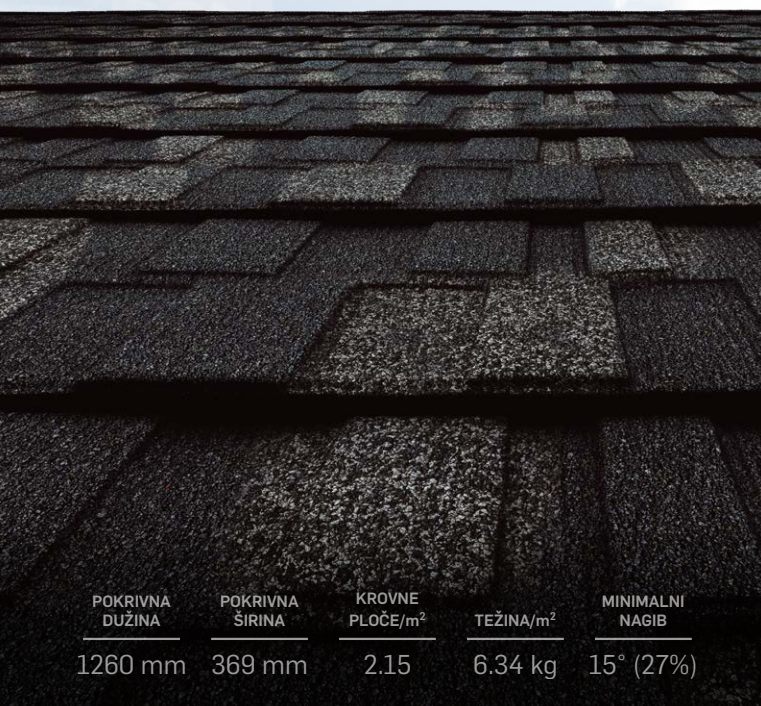

GERARD® KANADSKA ŠINDRA

S PREPOZNTALJIVIM STILOM KOJI SE UKLAPA U MODERNU I TRADICIONALNU ARHITEKTURU, KROVNA PLOČA GERARD® KANADSKA ŠINDRA VAŠEM KROVU DAJE ČVRSTOĆU I KARAKTER.

POKRIVNA DUŽINA	POKRIVNA ŠIRINA	KROVNE PLOČE/m²	TEŽINA/m²	MINIMALNI NAGIB
1260 mm	369 mm	2.15	6.34 kg	15° (27%)