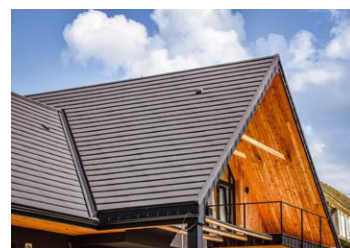

GERARD® ALPINE

KROVNA PLOČA GERARD® ALPINE INSPIRIRANA JE IZGLEDOM METAMORFNE STIJENE, PRUŽAJUĆI KROVU SOFISTICIRAN, PRIRODAN DOJAM. NJEZIN MEKAN I LINEARNI DIZAJN SAVRŠENO SE UKLAPA U TRADICIONALNU I MODERNU ARHITEKTURU.

POKRIVNA DUŽINA	POKRIVNA ŠIRINA	KROVNE PLOČE/m²	TEŽINA/m²	MINIMALNI NAGIB
1250 mm	368 mm	2.18	6.60 kg	15° (27%)

GERARD® ELEGANTA

U KROVNOJ PLOČI GERARD® ELEGANTA PRONAĆI ĆETE SAVRŠEN SPOJ HARMONIJE I FUNKCIONALNOSTI. NJEZIN MODERAN DIZAJN, USKLAĐEN S TEŽNJOM ZA JEDNOSTAVNOŠĆU I ESTETIKOM, ČINI JE IDEALNIM IZBOROM ZA SUVREMENE DOMOVE KOJI TRAŽE ELEGANTAN I URAVNOTEŽEN IZGLED KROVA.

POKRIVNA DUŽINA	POKRIVNA ŠIRINA	KROVNE PLOČE/m²	TEŽINA/m²	MINIMALNI NAGIB
1260 mm	320 mm	2.47	7.85 kg	15° (27%)