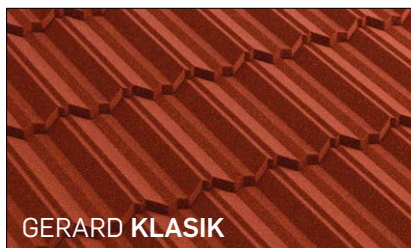

IZNIMNO OTPORNE NA KOROZIJU

Otpornost na koroziju krovnih ploča GERARD® osigurana je jačinom i otpornošću čelika vrhunske kvalitete, obloženih s obje strane zaštitnim slojem aluminija i cinka. Krov GERARD® je stoga prikladan i za priobalna područja.

LIJEP I DUGOVJEČAN

GERARD® krov je otporan na UV zračenje, ne mijenja svoj izgled i ne zahtijeva gotovo nikakvo održavanje.

OTPORAN NA VATRU

Krov GERARD® prošao je stroga međunarodna požarna testiranja. Negorljiva čelična osnova, kameni posip i način postavljanje ploča sprječavaju širenje plamena. Mala težina GERARD® krovnih ploča značajno smanjuje mogućnost rušenja krova u slučaju požara.

OTPORAN NA BUKU

Iako je GERARD® limeni krov, nije bučan. Posip od prirodnog vulkanskog kamena s Novog Zelanda i relativno mala veličina crijeva, sprječavaju prijenos zvuka. Pod GERARD® krovom spava se dobro.

PRIHVATLJIV ZA OKOLIŠ

Čelik je ekološki prihvatljiv materijal koji se može reciklirati neograničeni broj puta.

Kišnica sakupljena s GERARD® krova je ispitana i zadovoljava kriterije Svjetske zdravstvene organizacije o kvaliteti pitke vode.

50-GODIŠNJA GARANCIJA

GERARD® vam nudi čak 50-godišnje jamstvo na vodootpornost.