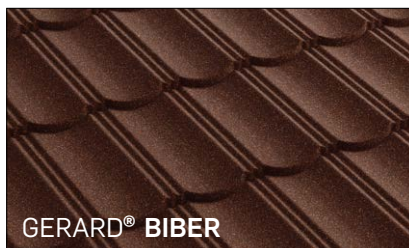

KROV S TRADICIJOM – S NOVOG ZELANDA NA KROVOVE ŠIROM SVIJETA

Krovne ploče GERARD® su proizvod desetljeća razvoja, koji je počeo na Novom Zelandu 50-tih godina prošlog stoljeća. Danas GERARD® krovovi štite od vremenskih nepogoda više od milijun domova i poslovnih objekata, u više od 130 država, širom svijeta.

OTPORAN NA EKSTREMNE KLIMATSKE UVJETE

Orkanski vjetrovi, jaki pljuskovi, tuča, snijeg i led ne mogu mu ništa. Krov GERARD® prkosi izazovima budućnosti.

LAGAN I IDEALAN ZA PONOVRNO POKRIVANJE

Krov GERARD® je i do 10 puta lakši od krova pokrivenog tradicionalnim krovnim pločama. Lagani krov GERARD® pruža značajnu uštedu u troškovima izgradnje, jer nije potrebno staru krovnu konstrukciju ojačati ili zamijeniti.

Troškovi prijevoza za lagano krovište su manji, prijevoz do teško dostupnih mjesta je jednostavniji, jer materijal možemo dovesti manjim vozilom.

IZNIMNO OTPORNE NA KOROZIJU

Otpornost na koroziju krovnih ploča GERARD® osigurana je jačinom i otpornošću čelika vrhunske kvalitete, obloženih s obje strane zaštitnim slojem aluminija i cinka. Krov GERARD® je stoga prikladan i za priobalna područja.

LIJEP I DUGOVJEČAN

GERARD® krov je otporan na UV zračenje, ne mijenja svoj izgled i ne zahtijeva gotovo nikakvo održavanje.

OTPORAN NA VATRU

Krov GERARD® prošao je stroga međunarodna požarna testiranja. Negorljiva čelična osnova, kameni posip i način postavljanje ploča sprječavaju širenje plamena. Mala težina GERARD® krovnih ploča značajno smanjuje mogućnost rušenja krova u slučaju požara.

OTPORAN NA BUKU

Iako je GERARD® limeni krov, nije bučan. Posip od prirodnog vulkanskog kamena s Novog Zelanda i relativno mala veličina crijeva, sprječavaju prijenos zvuka. Pod GERARD® krovom spava se dobro.

PRIHVATLJIV ZA OKOLIŠ