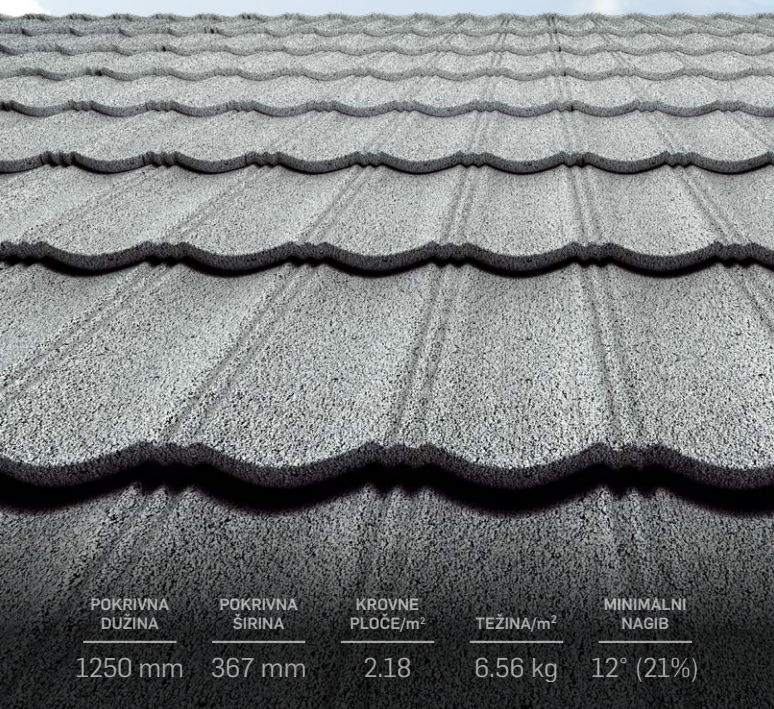

GERARD® KROV ZA MIRAN SAN

 **GERARD**
Kraj među krovovima

GERARD® KLASIK

KROVNE PLOČE GERARD® KLASIK NAPRAVLJENE SU ZA DOMOVE KOJIMA JE POTREBAN SMJELIJI, SNAŽNIJI IZGLED I UDRUŽUJU SUVREMENE INOVACIJE SA ŠARMOM PROŠLIH DANA.

GERARD® BIBER

VJEČNA I ELEGANTNA KROVNA PLOČA GERARD® BIBER IMA VALOVITI OBLIK KARAKTERISTIČAN ZA TRADICIONALNE KROVOVE OD PEČENE GLINE.

| POKRIVNA DUŽINA | POKRIVNA ŠIRINA | KROVNE PLOČE/m ² | TEŽINA/m ² | MINIMALNI NAGIB |
|-----------------|-----------------|-----------------------------|-----------------------|-----------------|
| 1250 mm | 367 mm | 2,18 | 6,56 kg | 12° (21%) |

GERARD® JADRAN

KROVNA PLOČA GERARD® JADRAN INSPIRIRANA JE TRADICIONALNIM OBLIKOM RIMSKIH KROVOVA I IMA ČIST, KLASIČNI IZGLED. NJEN SVEVREMENSKI OBLIK SIJA PUNIM SJAJEM, POGOTOVO NA KROVOVIMA SA STRMIM NAGIBOM.