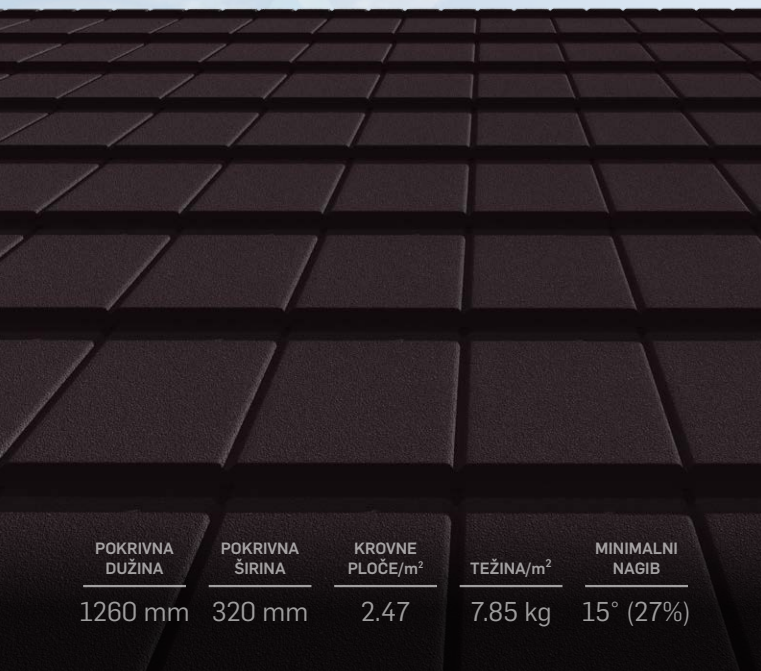

CHARCOAL CARBON

DARK SILVER

GERARD® ELEGANTA

U KROVNOJ PLOČI GERARD® ELEGANTA PRONAĆI ĆETE SAVRŠEN SPOJ HARMONIJE I FUNKCIONALNOSTI. NJEZIN MODERAN DIZAJN, USKLAĐEN S TEŽNJOM ZA JEDNOSTAVNOŠĆU I ESTETIKOM, ČINI JE IDEALNIM IZBOROM ZA SUVREMENE DOMOVE KOJI TRAŽE ELEGANTAN I URAVNOTEŽEN IZGLED KROVA.