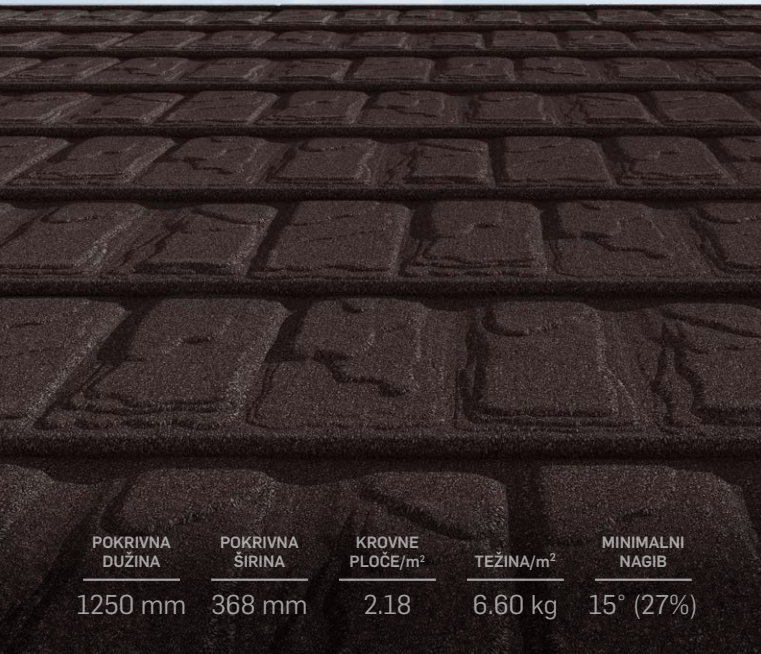

GERARD® ALPINE

KROVNA PLOČA GERARD® ALPINE INSPIRIRANA JE IZGLEDOM METAMORFNE STIJENE, PRUŽAJUĆI KROVU SOFISTICIRAN, PRIRODAN DOJAM. NJEZIN MEKAN I LINEARNI DIZAJN SAVRŠENO SE UKLAPA U TRADICIONALNU I MODERNU ARHITEKTURU.

POKRIVNA DUŽINA	POKRIVNA ŠIRINA	KROVNE PLOČE/m²	TEŽINA/m²	MINIMALNI NAGIB
1250 mm	368 mm	2.18	6.60 kg	15° (27%)