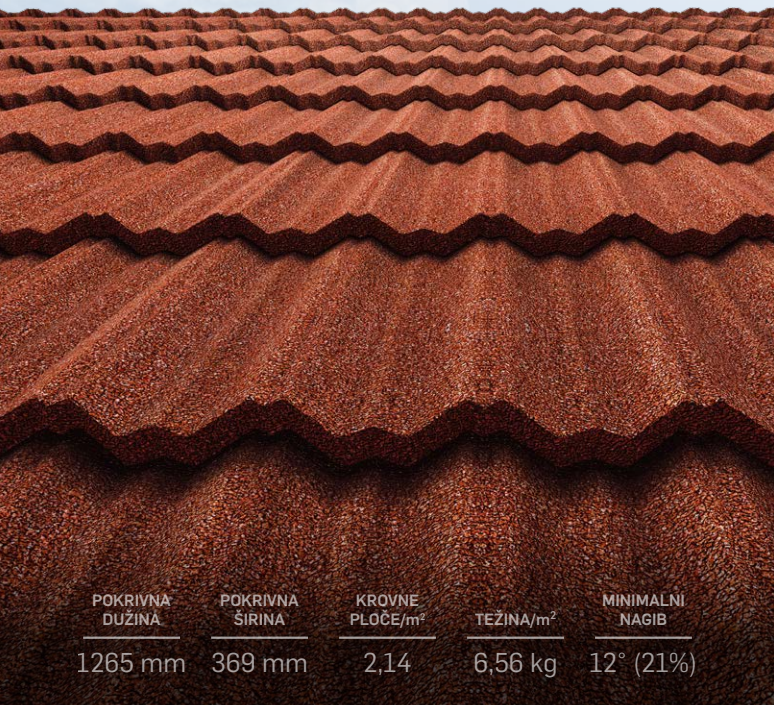

GERARD® KROV ZA MIRAN SAN

 **GERARD**
Kraj među krovovima

GERARD® KLASIK

KROVNE PLOČE GERARD® KLASIK NAPRAVLJENE SU ZA DOMOVE KOJIMA JE POTREBAN SMJELIJI, SNAŽNIJI IZGLED I UDRUŽUJU SUVREMENE INOVACIJE SA ŠARMOM PROŠLIH DANA.

GERARD® BIBER

VJEČNA I ELEGANTNA KROVNA PLOČA GERARD® BIBER IMA VALOVITI OBLIK KARAKTERISTIČAN ZA TRADICIONALNE KROVOVE OD PEČENE GLINE.

| POKRIVNA DUŽINA | POKRIVNA ŠIRINA | KROVNE PLOČE/m ² | TEŽINA/m ² | MINIMALNI NAGIB |
|-----------------|-----------------|-----------------------------|-----------------------|-----------------|
| 1250 mm | 367 mm | 2,18 | 6,56 kg | 12° (21%) |

GERARD® JADRAN

KROVNA PLOČA GERARD® JADRAN INSPIRIRANA JE TRADICIONALNIM OBLIKOM RIMSKIH KROVOVA I IMA ČIST, KLASIČNI IZGLED. NJEN SVEVREMENSKI OBLIK SIJA PUNIM SJAJEM, POGOTOVO NA KROVOVIMA SA STRMIM NAGIBOM.