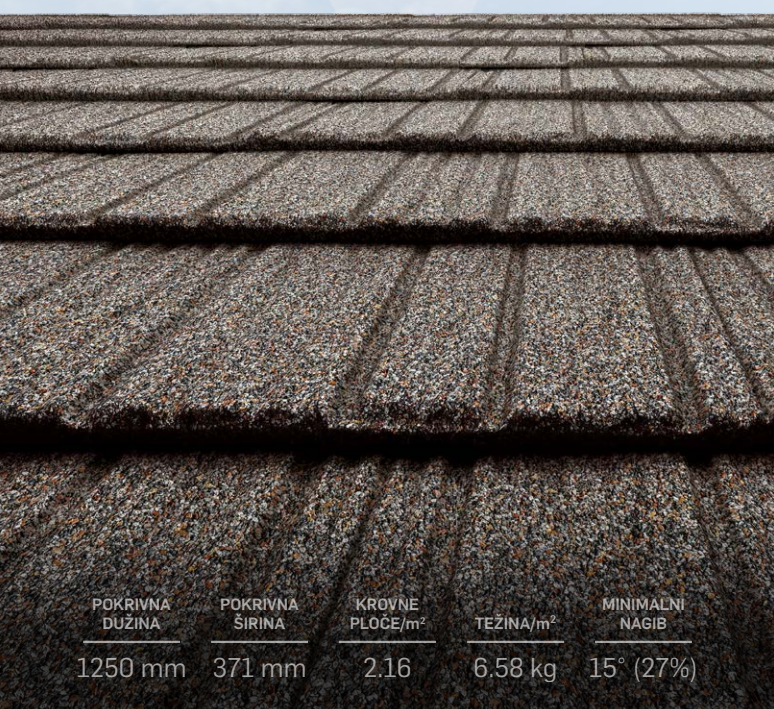

GERARD® LIČKA ŠINDRA

KROVNA PLOČA GERARD® LIČKA ŠINDRA DOČARAVA ŠARM PROŠLIH VREMENA I STVARA IZGLED I OSJEĆAJ RUČNO PRAVLJENE ŠINDRE.

POKRIVNA DUŽINA	POKRIVNA ŠIRINA	KROVNE PLOČE/m²	TEŽINA/m²	MINIMALNI NAGIB
1250 mm	371 mm	2.16	6.58 kg	15° (27%)