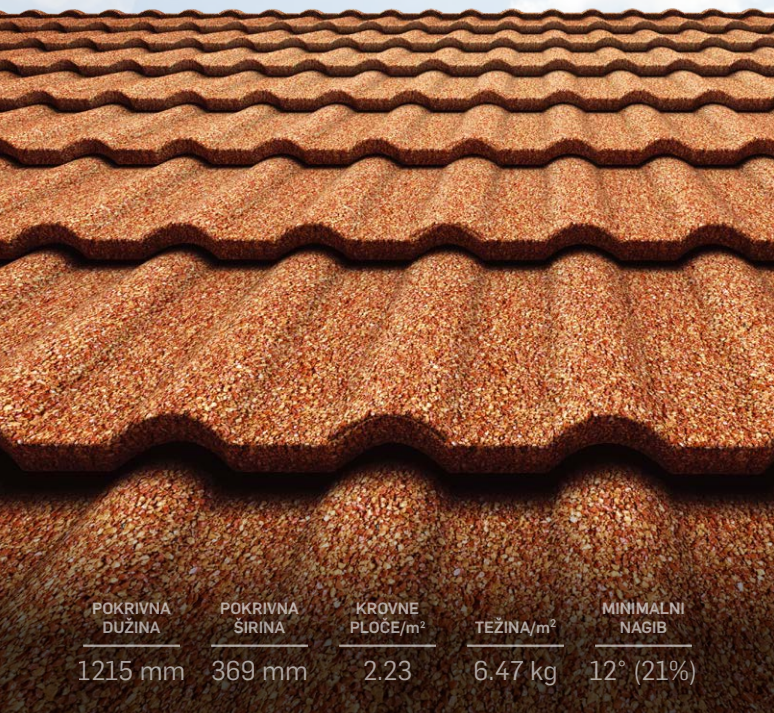

GERARD® KROV ZA MIRAN SAN

 **GERARD**
Kraj među krovovima

GERARD® KLASIK

KROVNE PLOČE GERARD® KLASIK NAPRAVLJENE SU ZA DOMOVE KOJIMA JE POTREBAN SMJELIJI, SNAŽNIJI IZGLED I UDRUŽUJU SUVREMENE INOVACIJE SA ŠARMOM PROŠLIH DANA.

GERARD® BIBER

VJEČNA I ELEGANTNA KROVNA PLOČA GERARD® BIBER IMA VALOVITI OBLIK KARAKTERISTIČAN ZA TRADICIONALNE KROVOVE OD PEČENE GLINE.

| POKRIVNA DUŽINA | POKRIVNA ŠIRINA | KROVNE PLOČE/m ² | TEŽINA/m ² | MINIMALNI NAGIB |
|-----------------|-----------------|-----------------------------|-----------------------|-----------------|
| 1250 mm | 367 mm | 2,18 | 6,56 kg | 12° (21%) |

GERARD® JADRAN

KROVNA PLOČA GERARD® JADRAN INSPIRIRANA JE TRADICIONALNIM OBLIKOM RIMSKIH KROVOVA I IMA ČIST, KLASIČNI IZGLED. NJEN SVEVREMENSKI OBLIK SIJA PUNIM SJAJEM, POGOTOVO NA KROVOVIMA SA STRMIM NAGIBOM.