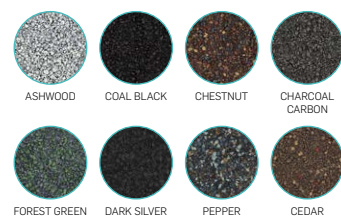

GERARD® JADRAN

KROVNA PLOČA GERARD® JADRAN INSPIRIRANA JE TRADICIONALNIM OBLIKOM RIMSKIH KROVOVA I IMA ČIST, KLASIČNI IZGLED. NJEN SVEVREMENSKI OBLIK SIJA PUNIM SJAJEM, POGOTOVO NA KROVOVIMA SA STRMIM NAGIBOM.

POKRIVNA DUŽINA	POKRIVNA ŠIRINA	KROVNE PLOČE/m²	TEŽINA/m²	MINIMALNI NAGIB
1215 mm	369 mm	2.23	6.47 kg	12° (21%)

GERARD® LIČKA ŠINDRA

KROVNA PLOČA GERARD® LIČKA ŠINDRA DOČARAVA ŠARM PROŠLIH VREMENA I STVARA IZGLED I OSJEĆAJ RUČNO PRAVLJENE ŠINDRE.

POKRIVNA DUŽINA	POKRIVNA ŠIRINA	KROVNE PLOČE/m²	TEŽINA/m²	MINIMALNI NAGIB
1250 mm	371 mm	2.16	6.58 kg	15° (27%)